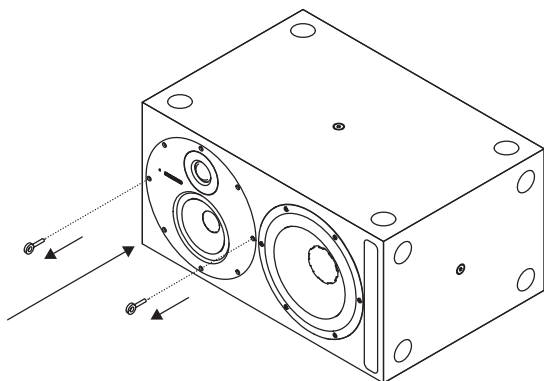

DYNAUDIO Core
Orbit Baffle Rotation Guide

Core 59

T20

x2

1.

2.

3.

4.