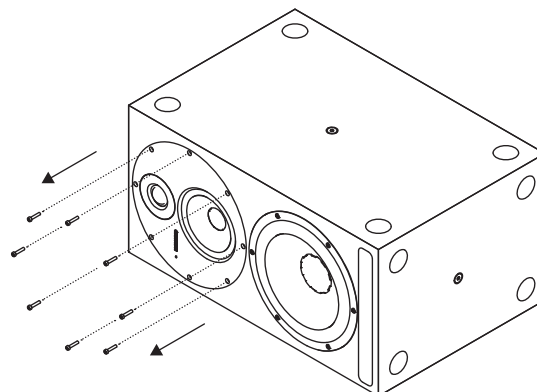

DYNAUDIO Core
Orbit Baffle Rotation Guide

Core 59

T20

x2

1.

2.

3.

4.