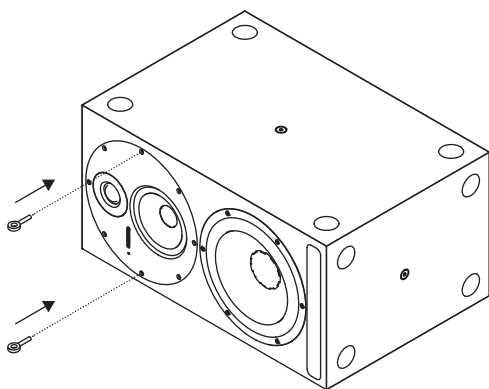

DYNAUDIO Core
Orbit Baffle Rotation Guide

Core 59

T20

x2

1.

2.

3.

4.